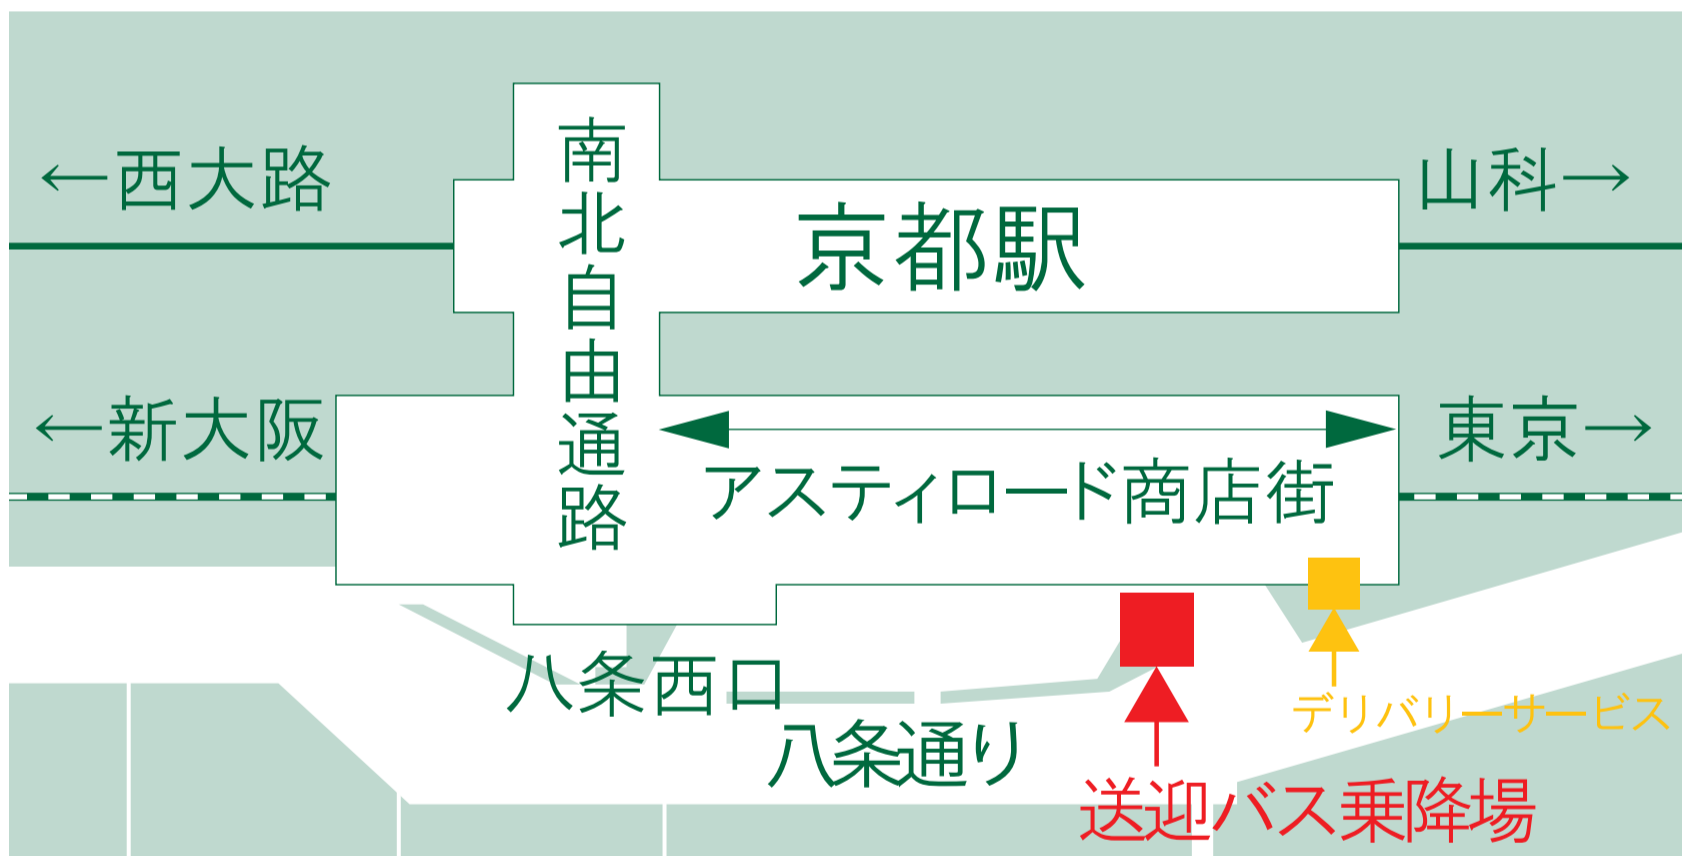

ウェルカムバスのご案内

ホテルハーヴェスト京都鷹峯

Tel. 075-491-1166

予約制 満席になり次第締切

京都駅 八条口 集合	ホテル着	ホテル発	京都駅 八条口着
12:30	13:15	9:30	10:15
14:30	15:15	11:30	12:15
16:30	17:15	13:30	14:15

■ ご乗車の際にご協力ください

※大きいお荷物は宅配便・デリバリーサービス(有料)のご利用をお願いいたします

■ 京都駅八条口駅前整備事業に伴うご案内

※停車台数に制限が設けられたため、バスの到着が遅れる場合がございます

※到着後の待機時間が5分のため、集合時間をお守り願います

※駅前の整備状況により、時刻や乗降場所が変更になる場合がございます