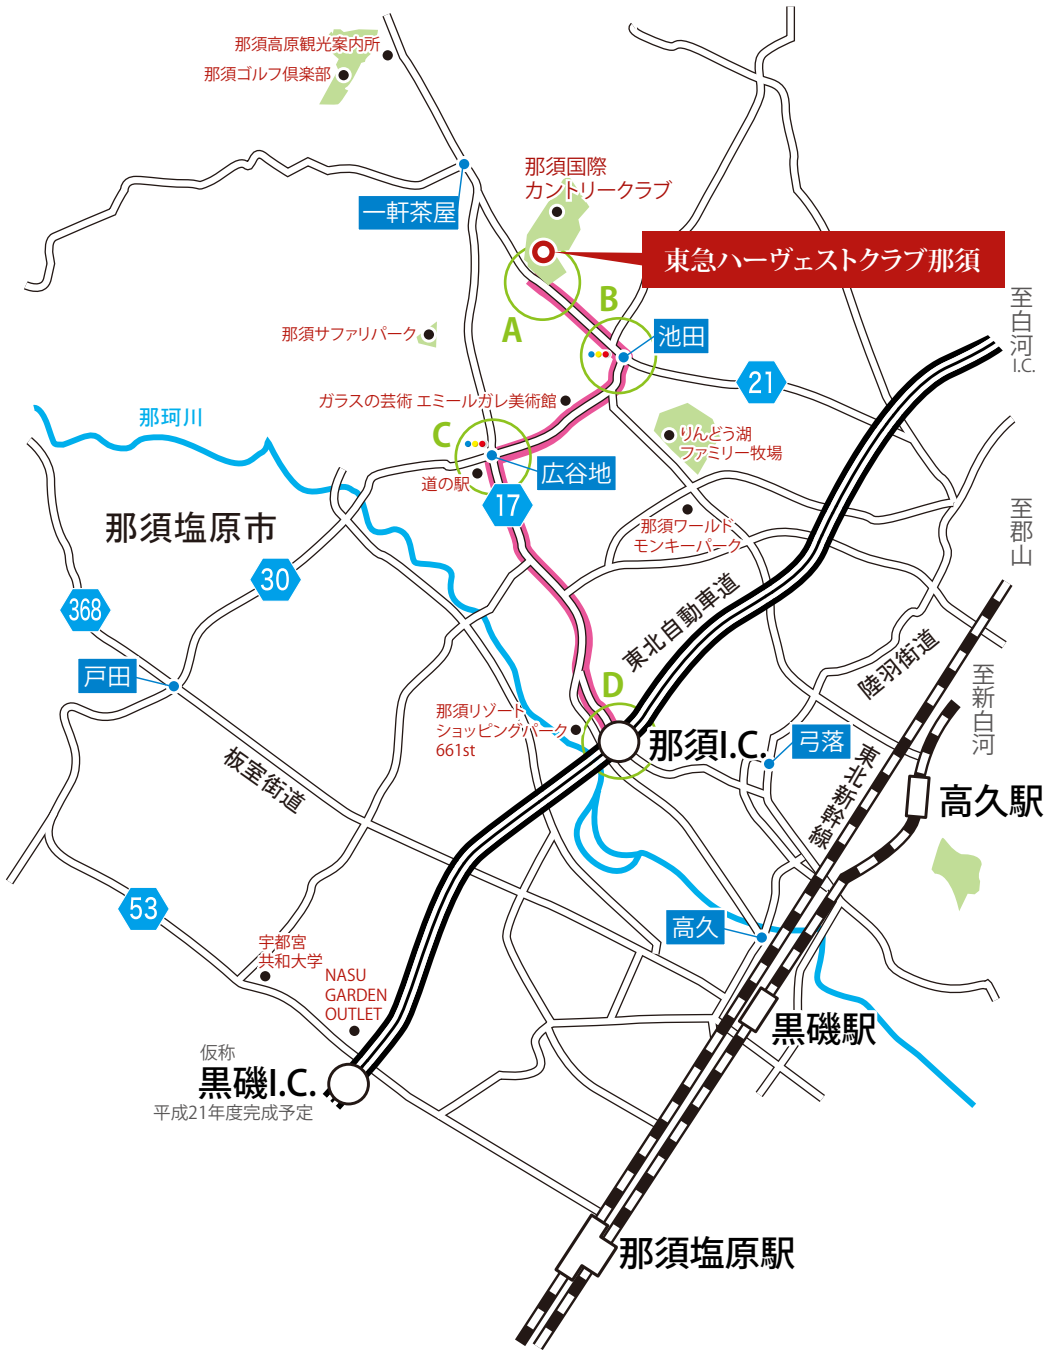

会員制リゾートホテル

〒325-0302 栃木県那須郡那須町大字高久丙1792

TEL.0287-76-1900

A

B

C

D

カーナビ設定の際のご注意点

“東急ハーヴェストクラブ那須”ではカーナビで表示されません。

“那須国際カントリークラブ”で設定してお越し下さい。