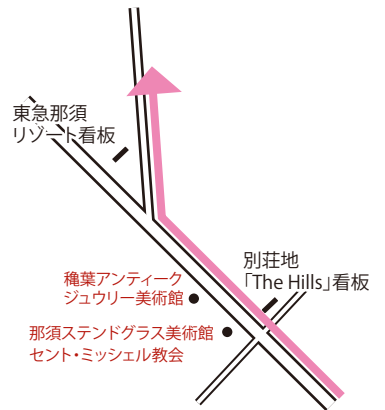

会員制リゾートホテル

〒325-0302 栃木県那須郡那須町大字高久丙1792

TEL.0287-76-1900

A

B

C

D

カーナビ設定の際のご注意点

“東急ハーヴェストクラブ那須”ではカーナビで表示されません。

“那須国際カントリークラブ”で設定してお越し下さい。